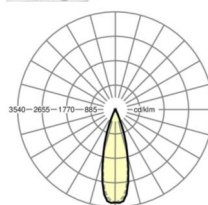

## Оптика

Оснастка	LED, цветопередача/оттенок света CRI ≥ 80 / 3000K
Допуск для координаты цветности (MacAdam)	3SDCM
Фотобиологическая безопасность (светильник)	RG1
Номинальный световой поток	9442lm
Срок службы LED	50000h L80/B10 (Tq 25°C)
светоотдача светильников	135lm/W
Угол излучения	30° (C0) / 30° (C90)
UGR поп./вдоль	13.5 / 12.1

## Механика

цвет корпуса	белый стандартный для электротехники RAL 9016
размеры (LxWxH/DxH)	1531mm x 55mm x 37mm
вес (нетто)	1.9kg
Вид монтажа	сборка трековых систем, световая структура

## DEEP-LINK

<https://www.regiolux.de/ru/article/19442006110>

Ссылка	LED 10000lm 830
ηLB	100 %
Φ ↓/↑	99 % / 1 %
UGR поп./вдоль дисплеев	13.5 / 12.1
	65° < 3000cd/m²

размеры

L	1531 mm	Длина
B	55 mm	Ширина
H	37 mm	Высота