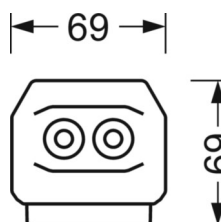

## Механика

цвет корпуса	белый стандартный для электротехники RAL 9016
размеры (LxWxH/DxH)	1531mm x 55mm x 37mm
вес (нетто)	1.9kg
Вид монтажа	сборка трековых систем, световая структура

## DEEP-LINK

<https://www.regiolux.de/ru/article/19442006110>

Ссылка	LED 10000lm 830
ηLB	100 %
Φ ↓/↑	99 % / 1 %
UGR поп./вдоль дисплеев	13.5 / 12.1
	65° < 3000cd/m²

размеры

L	1531 mm	Длина
B	55 mm	Ширина
H	37 mm	Высота