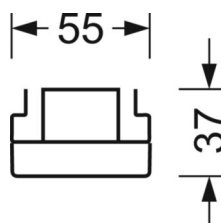

## Механика

цвет корпуса	белый стандартный для электротехники RAL 9016
размеры (LxWxH/DxH)	1531mm x 55mm x 37mm
вес (нетто)	1.9kg
Вид монтажа	сборка трековых систем, световая структура

## DEEP-LINK

<https://www.regiolux.de/ru/article/19442006110>

Ссылка	LED 10000lm 830
ηLB	100 %
Φ ↓/↑	99 % / 1 %
UGR поп./вдоль дисплеев	13.5 / 12.1
	65° < 3000cd/m²

размеры

L	1531 mm	Длина
B	55 mm	Ширина
H	37 mm	Высота